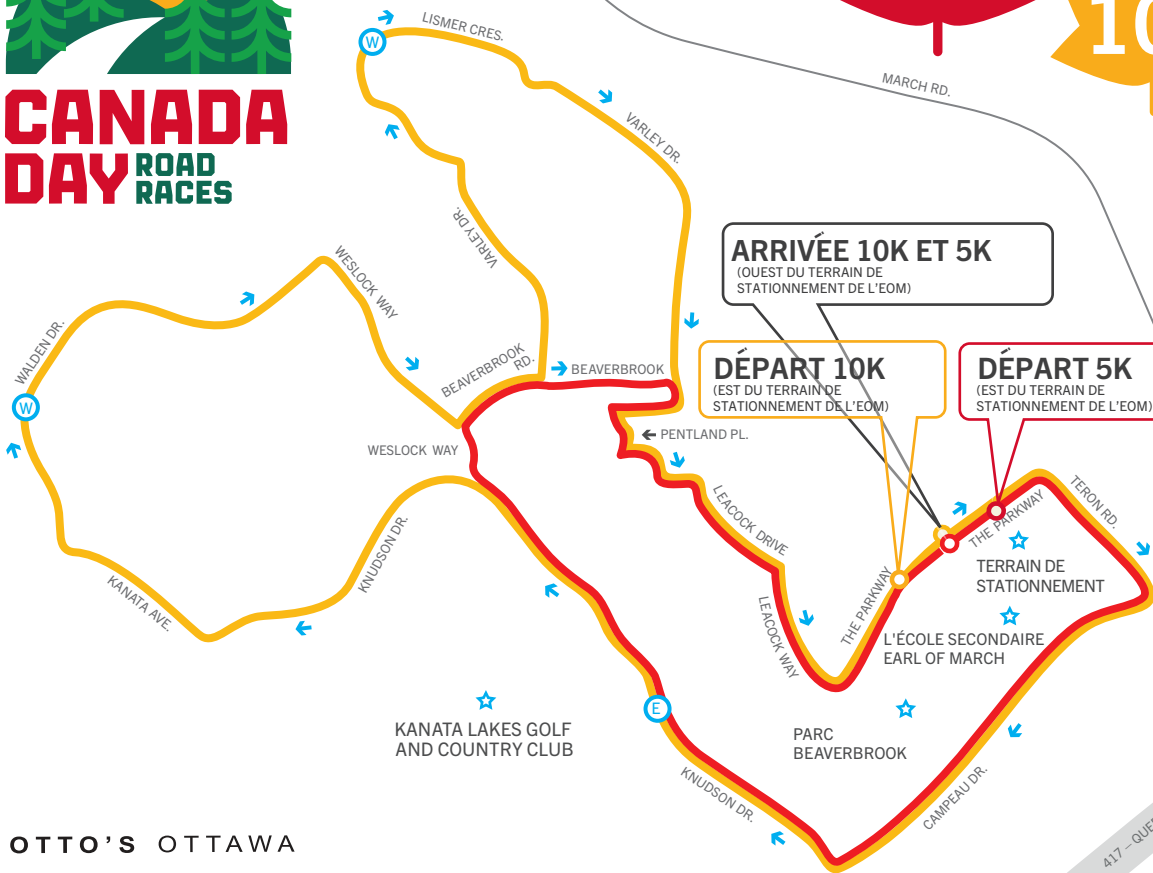

CANADA DAY ROAD RACES

ARRIVÉE 10K ET 5K
(OUEST DU TERRAIN DE STATIONNEMENT DE L'EOM)

DÉPART 10K
(EST DU TERRAIN DE STATIONNEMENT DE L'EOM)

DÉPART 5K
(EST DU TERRAIN DE STATIONNEMENT DE L'EOM)

OTTO'S OTTAWA

SUBARU

NOTEZ: Toutes les courses partent sur "The Parkway" et s'y terminent.

E Poste d'eau

Courrez Ottawa