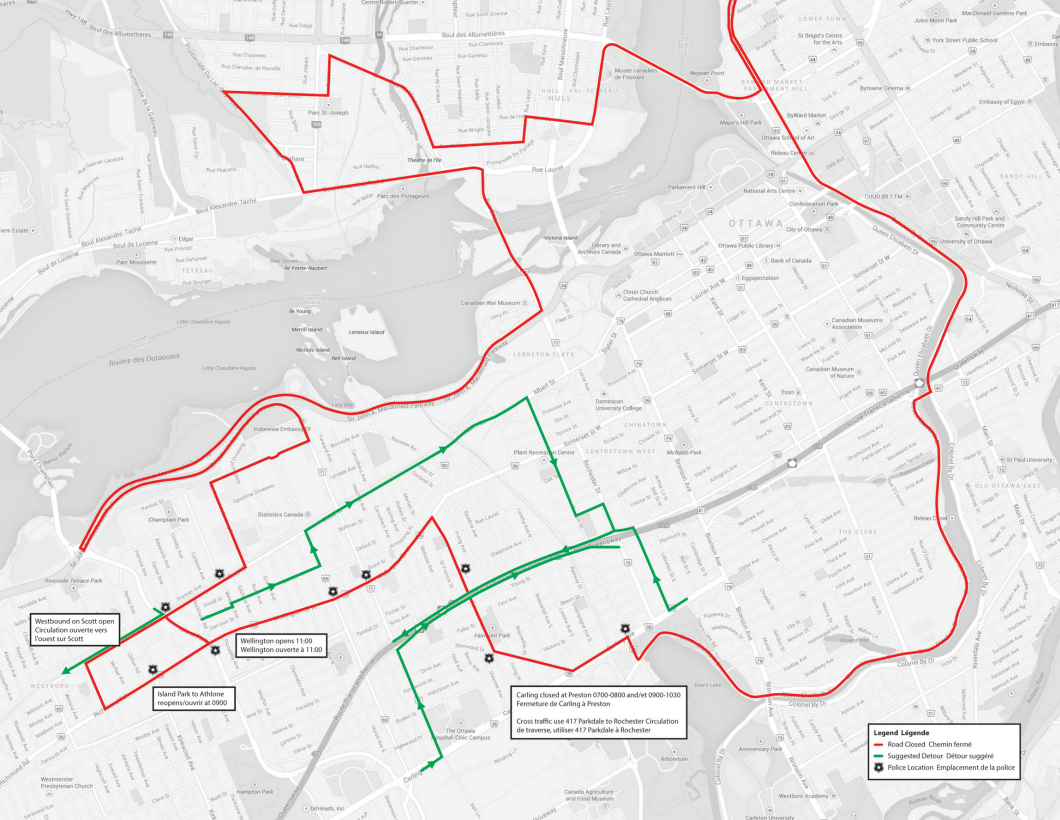

Island Park to Athlone
reopens/couvre à 09:00